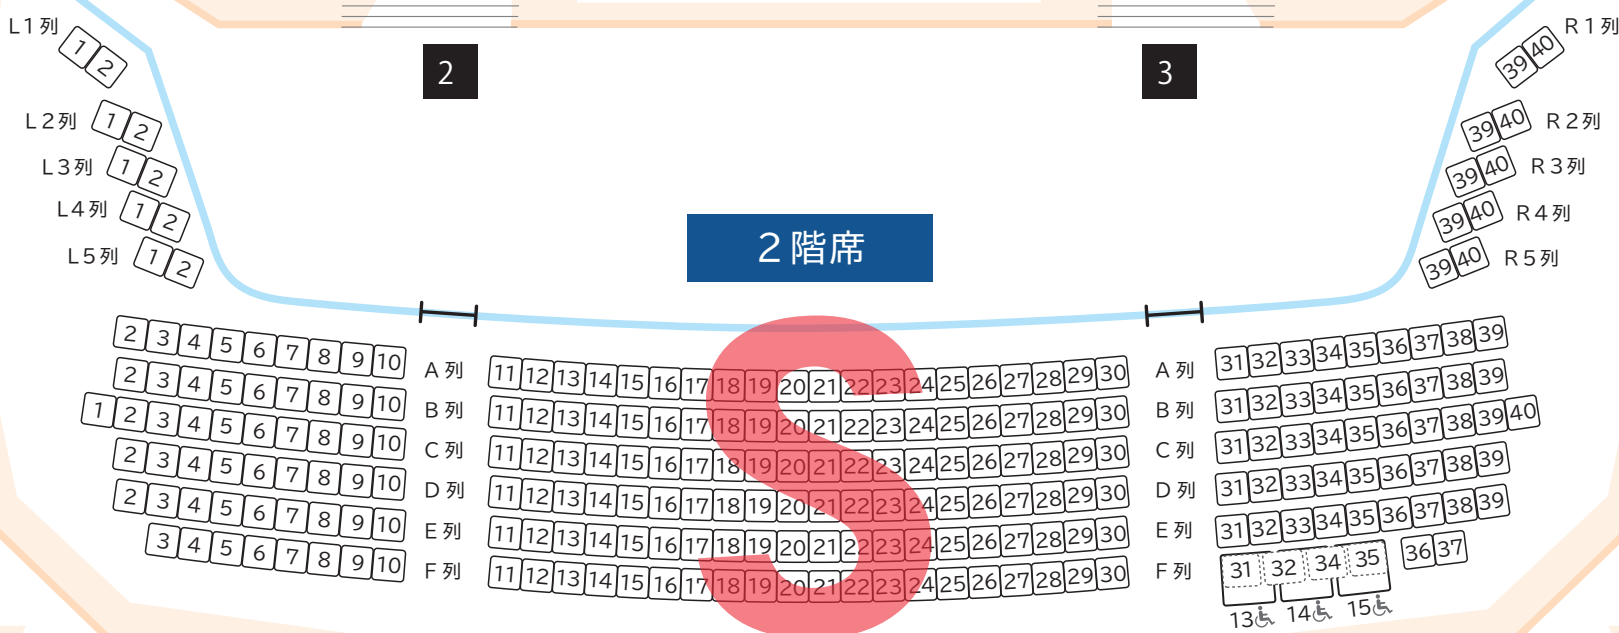

ミュージカル

『ビリー・エリオット ~リトル・ダンサー~』

東京建物 **Brillia** HALL

1階席

オーケストラピット

2階席

3階席