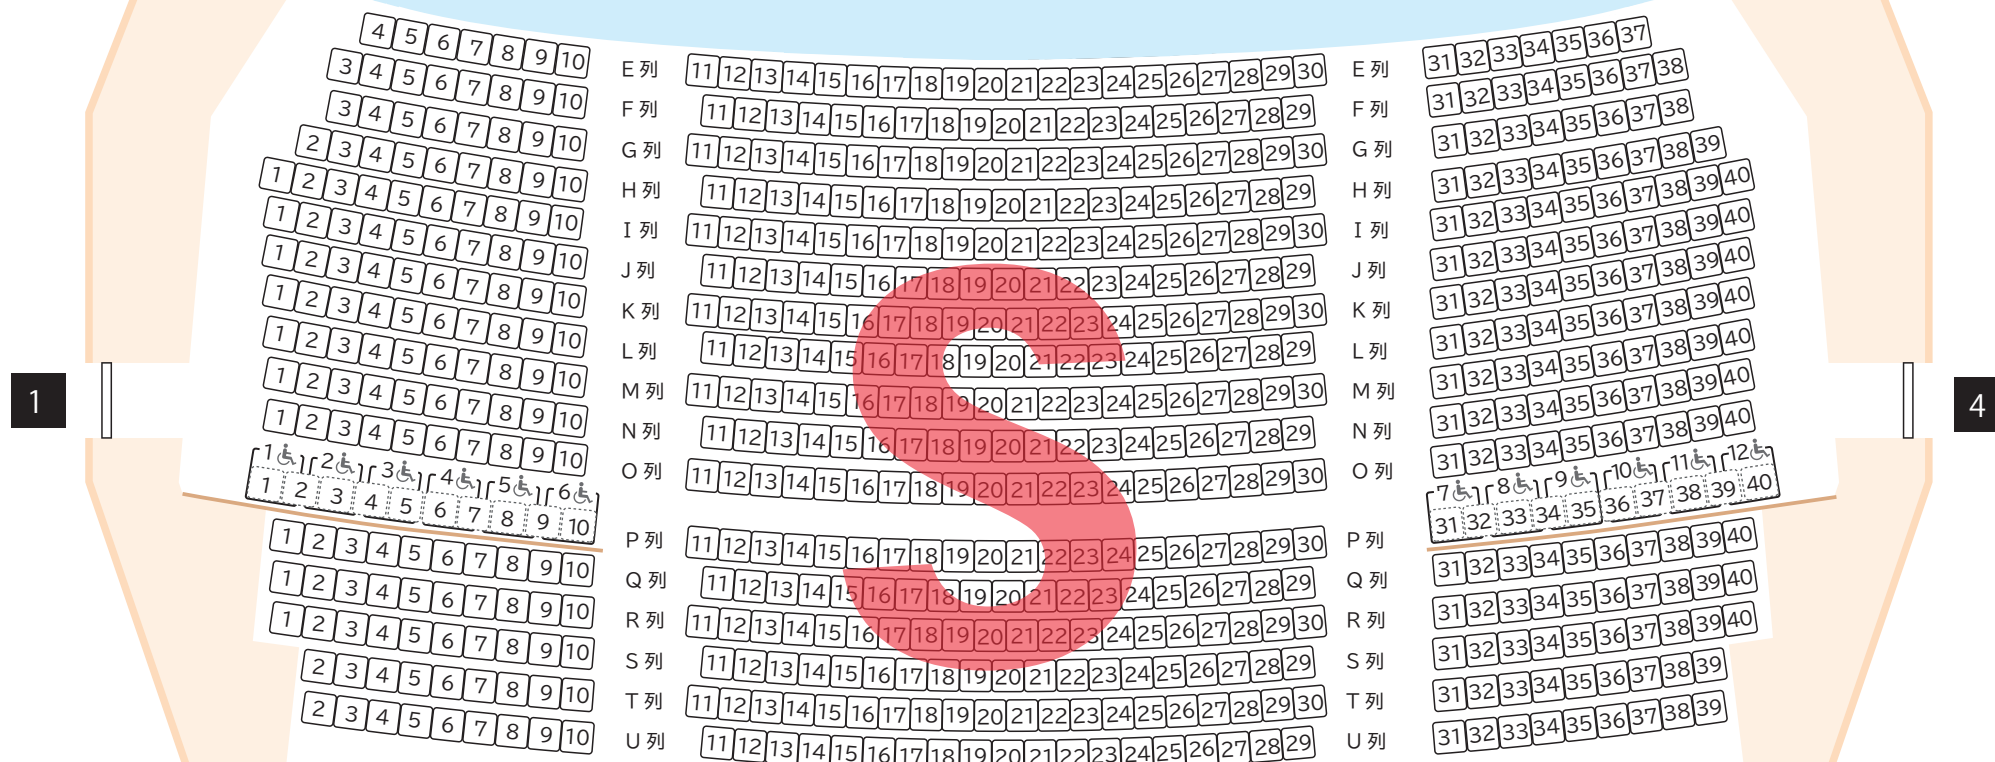

ミュージカル

『ビリー・エリオット ~リトル・ダンサー~』

東京建物 **Brillia** HALL

1階席

オーケストラピット

2階席

3階席